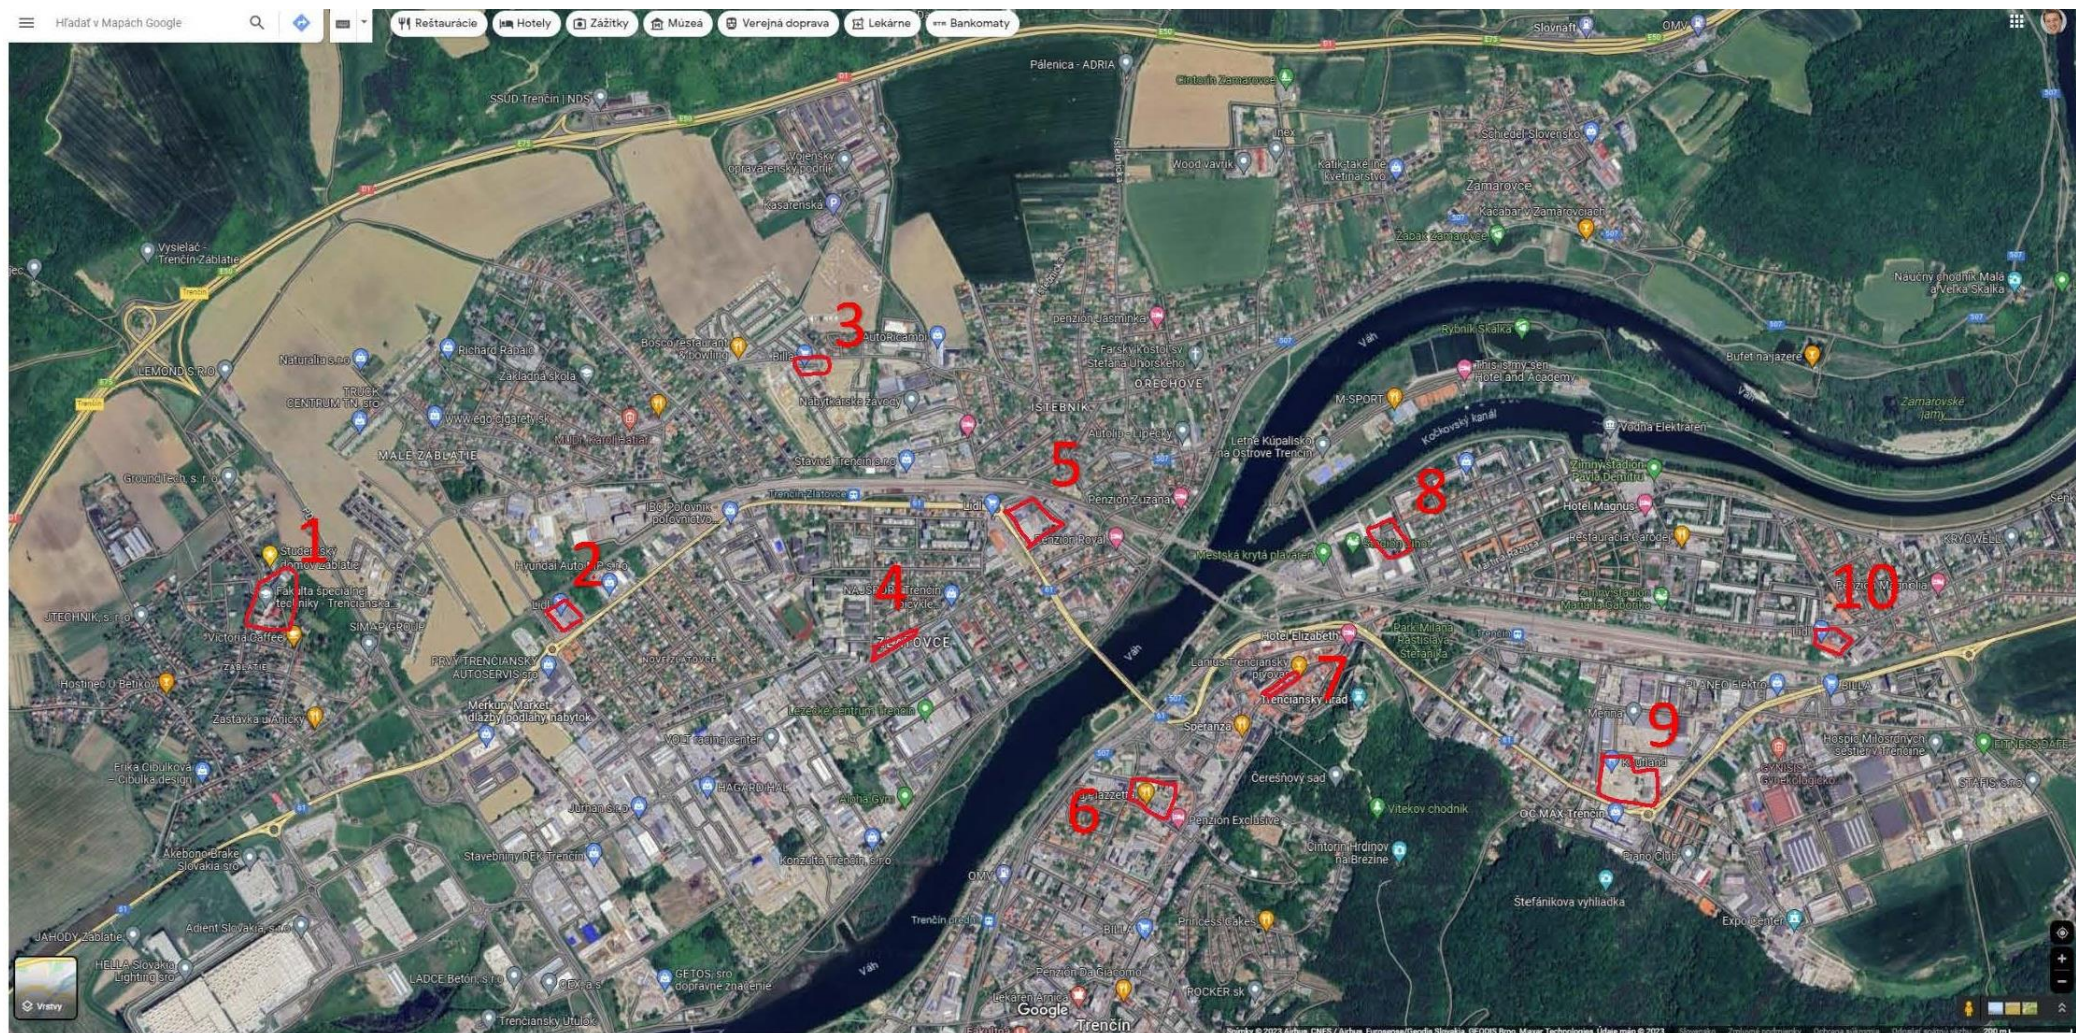

eMobilita

príloha č. 1. tarify ebiku - Zóny dočasného uzamknutia Trenčín

1. Univerzitný areál v Záblatí , Ulica ku Kyselke , Trenčín- Záblatie	9.Parkovisko Kaufland, McDonalds, Ulica Gen. Štefánika, Trenčín
2. Parkovisko Lidl, Bratislavská 2464, Trenčín, Trenčín – Zámotie	10.Parkovisko Lidl , Hodžova ulica 7438, Trenčín Sihoť
3. Parkovisko Billa , Trenčín Vinohrady	11.Areál Fakultnej Nemocnice v Trenčíne, Trenčín
4. Zlatovská ulica , Park Úspech. Trenčín-Zlatovce	12.Parkovisko Kaufland, Električná ulica, Trenčín
5. Parkovisko Lidl, Bratislavská 388, Trenčín, Trenčín – Zámotie	13.Parkovisko Lidl, Ulica Soblahovská 6788, Trenčín
6. Zóna okolo Univerzitnej knižnice, Ulica Horný Šianec a Ulica 1. mája, Trenčín centrum	14.Parkovisko OC Južanka , Ul. Gen. Svobodu 1, Trenčín Juh
7. Parkovisko na Palackého ulici, Trenčín centrum	15.Parkovisko OC Laugarício, Tesco , Belá 7271 Trenčín
8. Univerzitný areál na Študentskej ulici , Tenčí Sihoť	

Umiestnenie na mape Trenčína je na 2. a 3. strane.

príloha č. 1. tarify ebiku - Zóny dočasného uzamknutia Trenčín